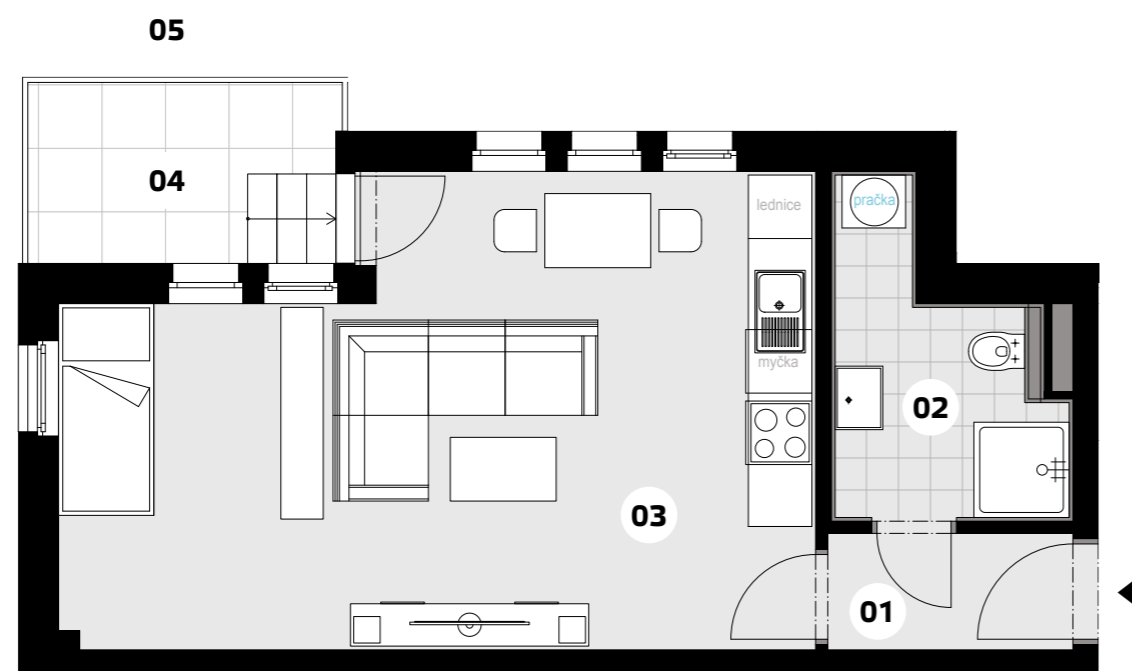

# BYT č. 4

1.NP | 1+kk | 37,4 m<sup>2</sup>

01 chodba	2,7 m <sup>2</sup>
02 koupelna + WC	5,5 m <sup>2</sup>
03 obývací pokoj + kuchyňský kout	29,2 m <sup>2</sup>
<b>UŽITNÁ PLOCHA CELKEM*</b>	<b>37,4 m<sup>2</sup></b>
<b>PODLAHOVÁ PLOCHA CELKEM</b>	<b>38,2 m<sup>2</sup></b>
04 terasa	5,2 m <sup>2</sup>
05 zahrada	47,3 m <sup>2</sup>

\* Včetně svislých konstrukcí do výšky 1,5 m dle platné metodiky  
Plochy jednotlivých místností jsou pouze orientační. Vyobrazené zařízení v plánech bytů (nábytek, kuch. linka, spotřebiče atd.) není součástí dodávky. Rozsah dodávky je specifikován ve standardu a finálně pak ve smlouvě.