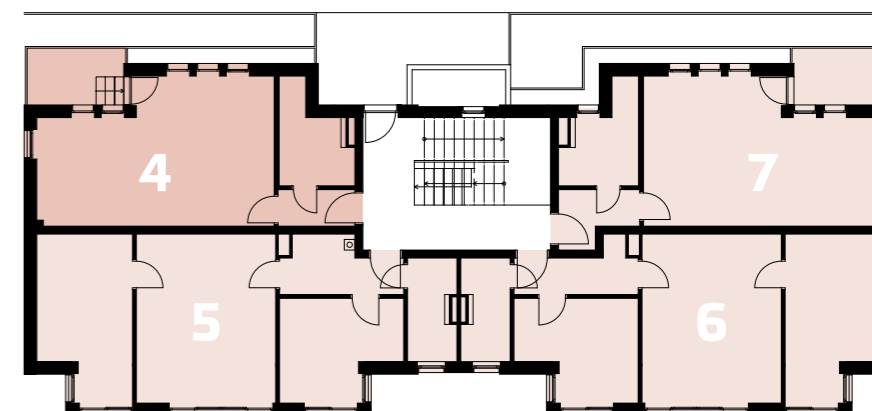

# BYT č. 4

1.NP | 1+kk | 37,4 m<sup>2</sup>

01 chodba	2,7 m <sup>2</sup>
02 koupelna + WC	5,5 m <sup>2</sup>
03 obývací pokoj + kuchyňský kout	29,2 m <sup>2</sup>
<b>UŽITNÁ PLOCHA CELKEM*</b>	<b>37,4 m<sup>2</sup></b>
<b>PODLAHOVÁ PLOCHA CELKEM</b>	<b>38,2 m<sup>2</sup></b>
04 terasa	5,2 m <sup>2</sup>
05 zahrada	47,3 m <sup>2</sup>

\* Včetně svislých konstrukcí do výšky 1,5 m dle platné metodiky  
Plochy jednotlivých místností jsou pouze orientační. Vyobrazené zařízení v plánech bytů (nábytek, kuch. linka, spotřebiče atd.) není součástí dodávky. Rozsah dodávky je specifikován ve standardu a finálně pak ve smlouvě.