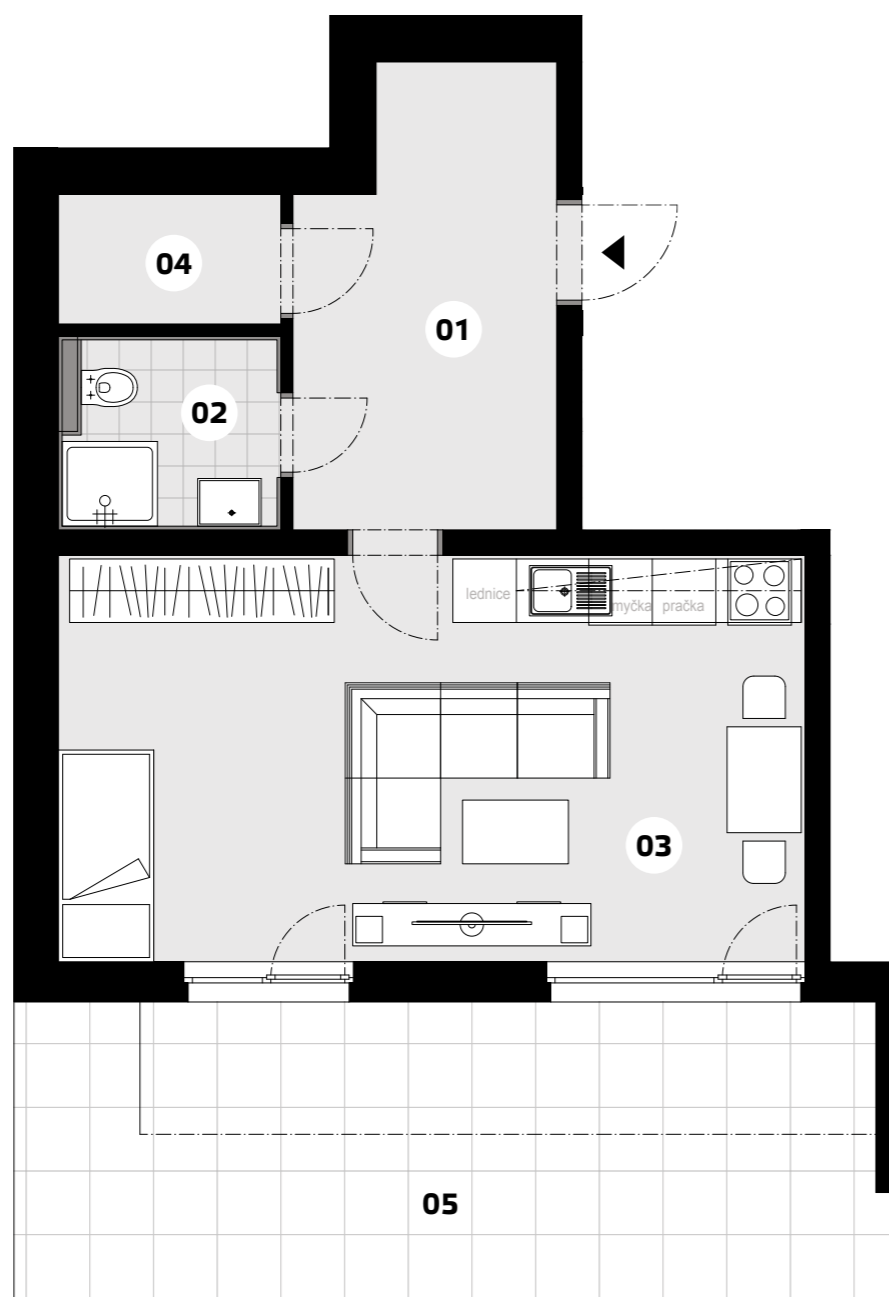

VILADŮM
BOROVSKÉHO

Verde Slaný

BYT Č. 1

1.PP | 1+kk | 44,7 m²

0 5 m

* Včetně svislých konstrukcí do výšky 1,5 m dle platné metodiky
Plochy jednotlivých místností jsou pouze orientační. Vyobrazené zařízení v plánech bytů (nábytek, kuch. linka, spotřebiče atd.) není součástí dodávky. Rozsah dodávky je specifikován ve standardu a finálně pak ve smlouvě.

developer

Slaný Development s.r.o. | +420 605 209 299 | info@viladumborovskeho.cz

01 chodba	10,5 m ²
02 koupelna + WC	3,9 m ²
03 obývací pokoj + kuchyňský kout	27,7 m ²
04 technická místnost	2,6 m ²
UŽITNÁ PLOCHA CELKEM*	44,7 m²
PODLAHOVÁ PLOCHA CELKEM	45,1 m²
05 terasa	23,2 m ²
06 zahrada	127,7 m ²