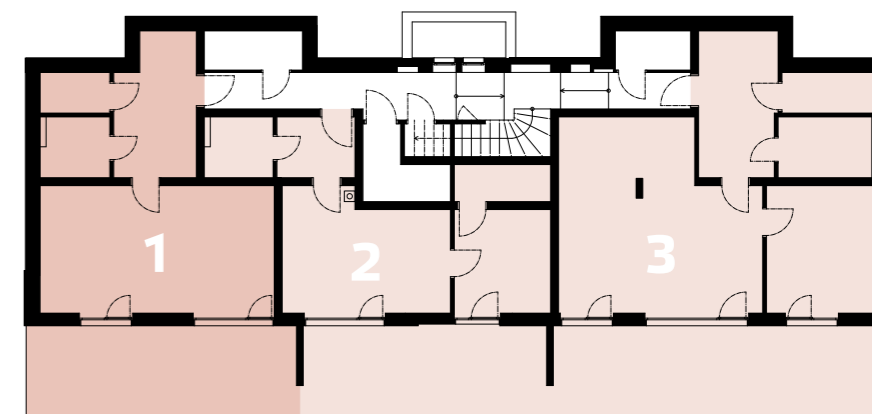

VILADŮM
BOROVSKÉHO

Verde Slaný

BYT Č. 1

1.PP | 1+kk | 44,7 m²

0 5 m

* Včetně svislých konstrukcí do výšky 1,5 m dle platné metodiky
Plochy jednotlivých místností jsou pouze orientační. Vyobrazené zařízení v plánech bytů (nábytek, kuch. linka, spotřebiče atd.) není součástí dodávky. Rozsah dodávky je specifikován ve standardu a finálně pak ve smlouvě.

developer

Slaný Development s.r.o. | +420 605 209 299 | info@viladumborovskeho.cz

01 chodba	10,5 m ²
02 koupelna + WC	3,9 m ²
03 obývací pokoj + kuchyňský kout	27,7 m ²
04 technická místnost	2,6 m ²
UŽITNÁ PLOCHA CELKEM*	44,7 m²
PODLAHOVÁ PLOCHA CELKEM	45,1 m²
05 terasa	23,2 m ²
06 zahrada	127,7 m ²