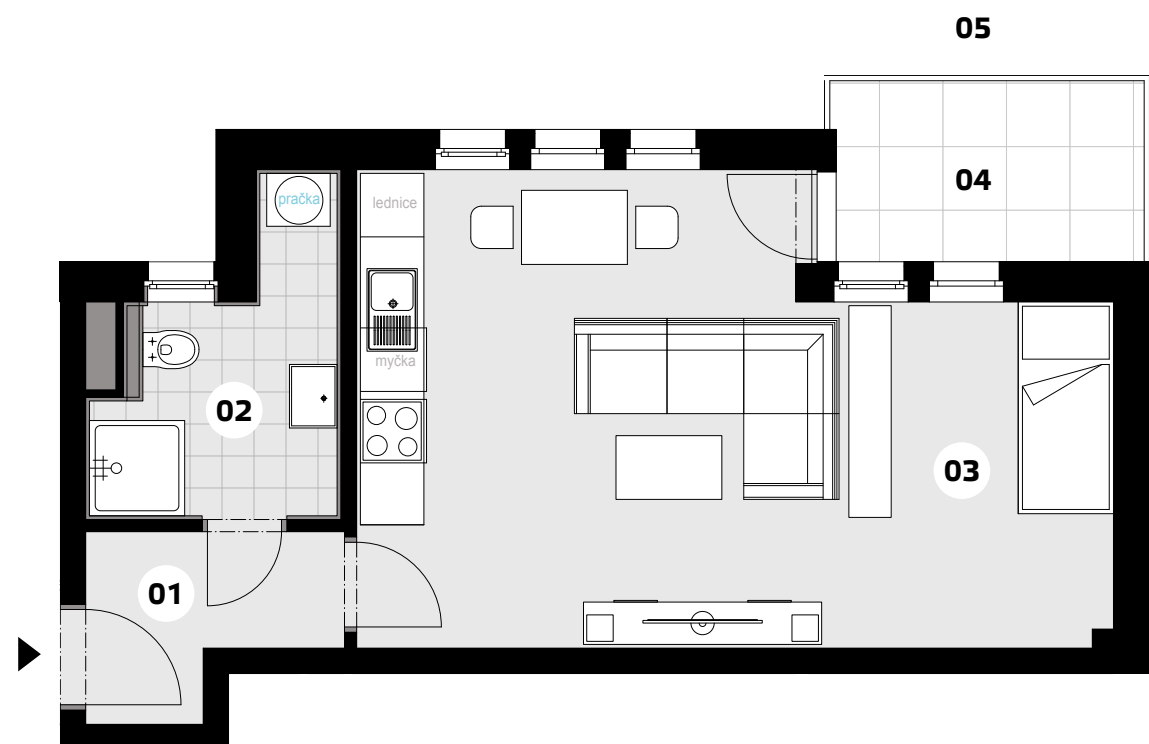

VILADŮM
BOROVSKÉHO

Verde Slaný

BYT č. 7

1.NP | 1+kk | 38,6 m²

01 chodba	3,6 m ²
02 koupelna + WC	5,8 m ²
03 pracovna + kuchyňský kout	29,2 m ²
UŽITNÁ PLOCHA CELKEM*	38,6 m²
PODLAHOVÁ PLOCHA CELKEM	39,4 m²
04 terasa	5,2 m ²
05 zahrada	47,1 m ²

JV POHLED

SV POHLED

0 5 m

* Včetně svislých konstrukcí do výšky 1,5 m dle platné metodiky
Plochy jednotlivých místností jsou pouze orientační. Vyobrazené zařízení v plánech bytů (nábytek, kuch. linka, spotřebiče atd.) není součástí dodávky. Rozsah dodávky je specifikován ve standardu a finálně pak ve smlouvě.