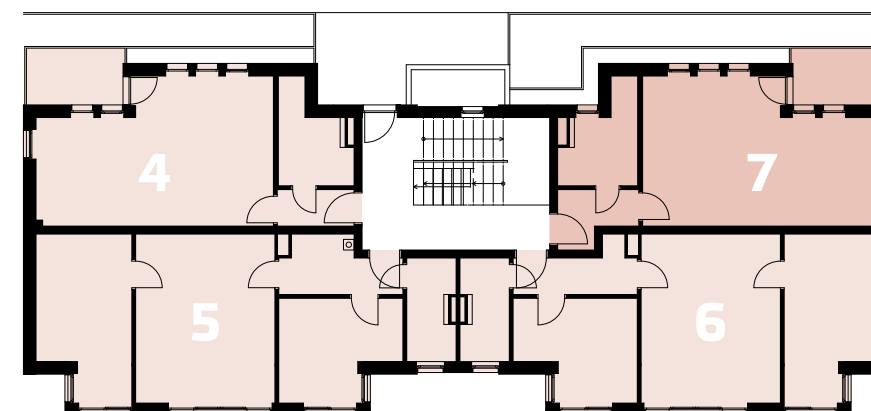

VILADŮM
BOROVSKÉHO

Verde Slaný

BYT č. 7

1.NP | 1+kk | 38,6 m²

01 chodba	3,6 m ²
02 koupelna + WC	5,8 m ²
03 pracovna + kuchyňský kout	29,2 m ²
UŽITNÁ PLOCHA CELKEM*	38,6 m²
PODLAHOVÁ PLOCHA CELKEM	39,4 m²
04 terasa	5,2 m ²
05 zahrada	47,1 m ²

JV POHLED

SV POHLED

0 5 m

* Včetně svislých konstrukcí do výšky 1,5 m dle platné metodiky
Plochy jednotlivých místností jsou pouze orientační. Vyobrazené zařízení v plánech bytů (nábytek, kuch. linka, spotřebiče atd.) není součástí dodávky. Rozsah dodávky je specifikován ve standardu a finálně pak ve smlouvě.