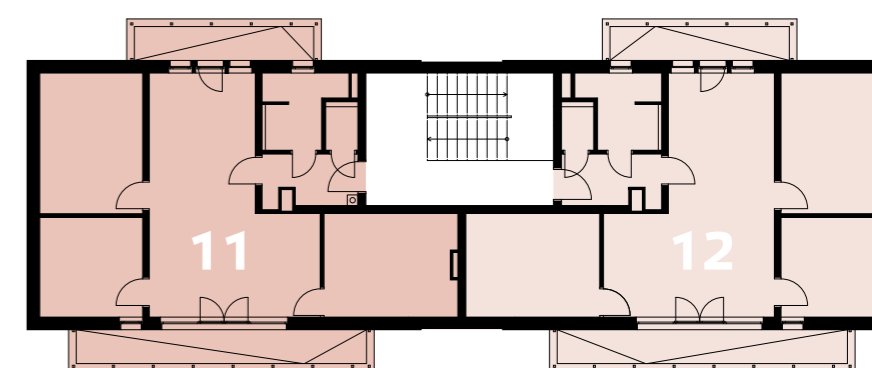

VILADŮM
BOROVSKÉHO

Verde Slaný

BYT č. 11

3.NP | 3+kk | 76,6 m²

01 chodba	4,4 m ²
02 WC	1,5 m ²
03 koupelna	4,9 m ²
04 obývací pokoj + jídelna	24,6 m ²
05 kuchyňský kout	6,2 m ²
06 pracovna	13,1 m ²
07 pokoj	9,4 m ²
08 pokoj	12,5 m ²
UŽITNÁ PLOCHA CELKEM*	76,6 m²
PODLAHOVÁ PLOCHA CELKEM	76,4 m²
09 terasa	9,7 m ²
10 terasa	6,0 m ²

* Včetně svislých konstrukcí do výšky 1,5 m dle platné metodiky
Plochy jednotlivých místností jsou pouze orientační. Vyobrazené zařízení v plánech bytů (nábytek, kuch. linka, spotřebiče atd.) není součástí dodávky. Rozsah dodávky je specifikován ve standardu a finálně pak ve smlouvě.