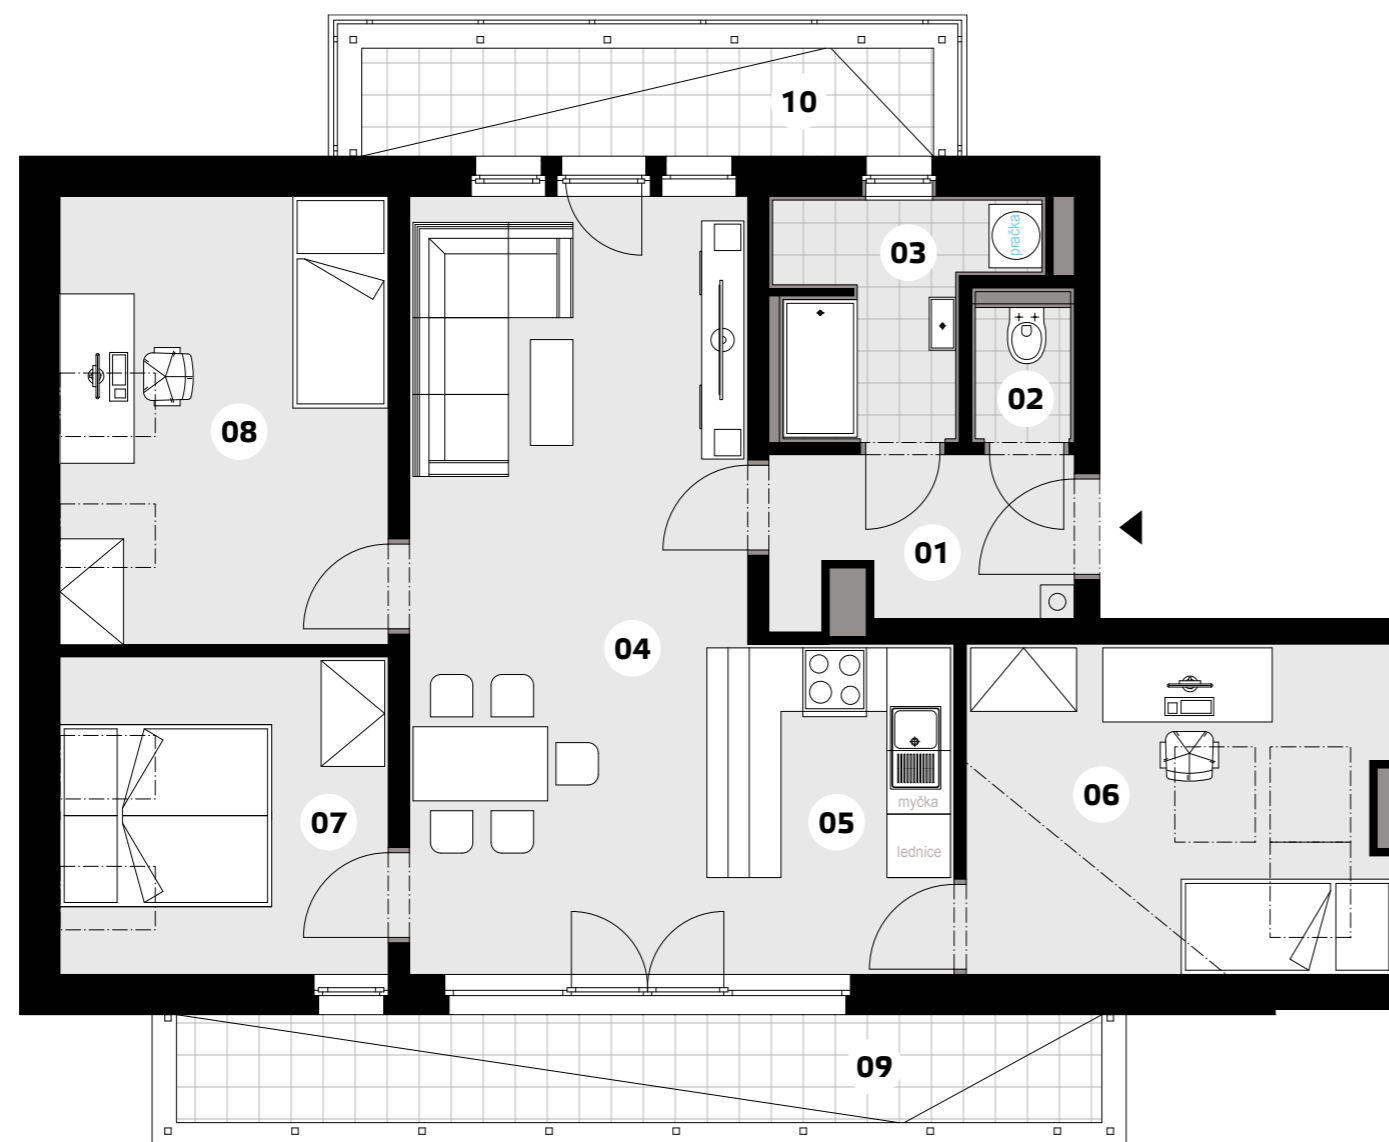

VILADŮM
BOROVSKÉHO

Verde Slaný

BYT č. 11

3.NP | 3+kk | 76,6 m²

01 chodba	4,4 m ²
02 WC	1,5 m ²
03 koupelna	4,9 m ²
04 obývací pokoj + jídelna	24,6 m ²
05 kuchyňský kout	6,2 m ²
06 pracovna	13,1 m ²
07 pokoj	9,4 m ²
08 pokoj	12,5 m ²
UŽITNÁ PLOCHA CELKEM*	76,6 m²
PODLAHOVÁ PLOCHA CELKEM	76,4 m²
09 terasa	9,7 m ²
10 terasa	6,0 m ²

* Včetně svislých konstrukcí do výšky 1,5 m dle platné metodiky
Plochy jednotlivých místností jsou pouze orientační. Vyobrazené zařízení v plánech bytů (nábytek, kuch. linka, spotřebiče atd.) není součástí dodávky. Rozsah dodávky je specifikován ve standardu a finálně pak ve smlouvě.