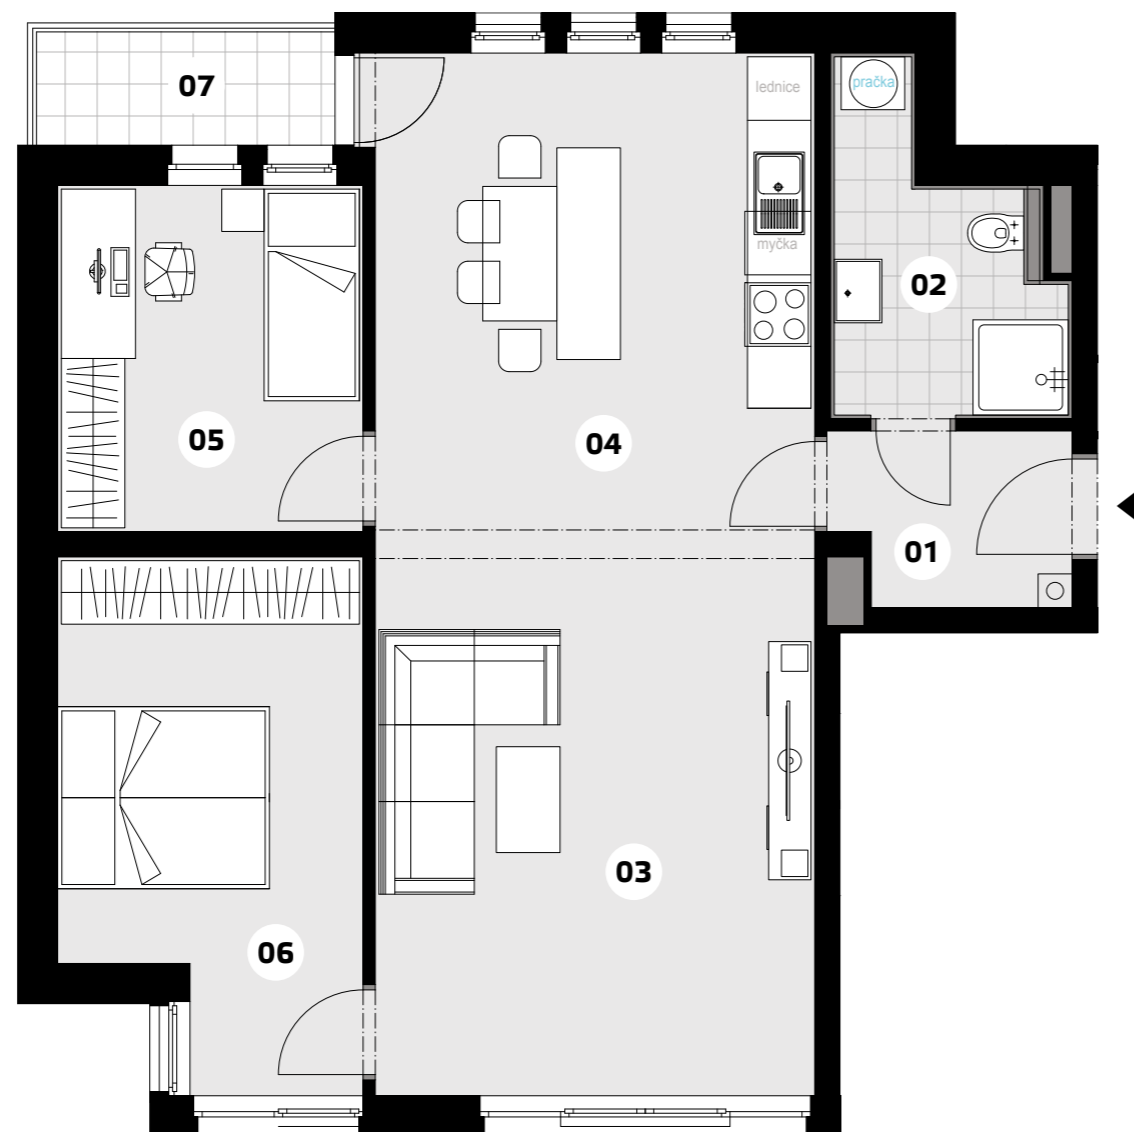

VILADŮM
BOROVSKÉHO

Verde Slaný

BYT č. 8

2.NP | 3+kk | 74,7 m²

01 chodba	3,7 m ²
02 koupelna + WC	5,9 m ²
03 obývací pokoj	21,7 m ²
04 kuchyňský kout + jídelna	20,3 m ²
05 pokoj	9,6 m ²
06 pokoj	13,5 m ²
UŽITNÁ PLOCHA CELKEM*	74,7 m²
PODLAHOVÁ PLOCHA CELKEM	76,3 m²
07 balkon	3,0 m ²

0 5 m

* Včetně svislých konstrukcí do výšky 1,5 m dle platné metodiky
Plochy jednotlivých místností jsou pouze orientační. Vyobrazené zařízení v plánech bytů (nábytek, kuch. linka, spotřebiče atd.) není součástí dodávky. Rozsah dodávky je specifikován ve standardu a finálně pak ve smlouvě.