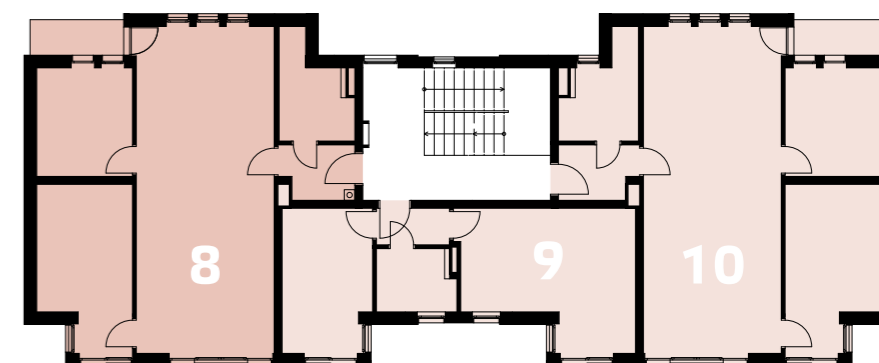

JV POHLED

SV POHLED

www.viladumborovskeho.cz